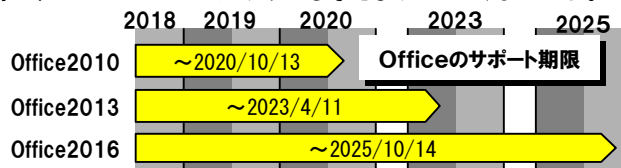

Windows10でもサポート終了?

最新のOSであるWindows10ですが、実は既にサポートを終了していることをご存知ですか?

左下の図ではWindows10は2025年までサポートが続いているように書いてありますが...

実はWindows10は、2015年7月に登場してから、ほぼ半年ごとに新機能を追加してバージョンアップを行っています。今までに5回のバージョンアップを行った結果、Windows10には既に6つのバージョンが存在し、このうち最新の2つのバージョンを除いた4つのバージョンではサポートを終了しているのです。

Windows10のバージョン	リリース日	サポート終了日
1803	2018/4/30	2019/11/12
1709	2017/10/17	2019/4/9
1703	2017/4/5	2018/10/9
1607	2016/8/2	2018/4/10
1511	2015/11/10	2017/10/10
1507	2015/7/29	2017/5/9

※バージョンは、「設定」→「システム」の「バージョン情報」の画面の「Windowsの仕様」の欄に記載されています。

Windows10は、インターネットに接続されていれば自動でバージョンアップするので、バージョンは1803になっているはずですが、もし1709以前のままになっていたら、手動でWindowsUpdateを実行してみましょう。

Windows7とOffice2010の他にも、Windows Server2008も2020年にサポートが終了します。ハードに寿命があるように、Windowsやソフトにも寿命があります。既にWindows10を使用している方も、Officeのバージョンアップなどの情報に関心をもって、常に安全で安心な環境でパソコンを使用できるようにアンテナを広げておきましょう。

開発室から

新語流行語大賞は「そだね~」に決まりましたね。私としては最近よく耳にする「平成最後の...」というのもありかなと思っていました。この時期の決まり文句だった「今年最後...」が、今年は必ずと言ってよいほど「平成最後の...」に変わっています。年が明けたら「今年最初の...」というフレーズと「平成最後の...」。どちらを多く耳にするのでしょうか?