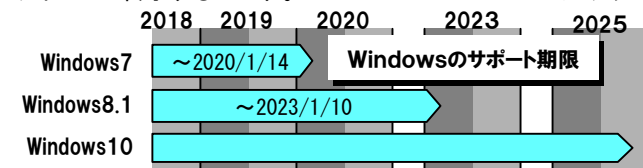

Windows10でもサポート終了?

最新のOSであるWindows10ですが、実は既にサポートを終了していることをご存知ですか?

左下の図ではWindows10は2025年までサポートが続いているように書いてありますが...

実はWindows10は、2015年7月に登場してから、ほぼ半年ごとに新機能を追加してバージョンアップを行っています。今までに5回のバージョンアップを行った結果、Windows10には既に6つのバージョンが存在し、このうち最新の2つのバージョンを除いた4つのバージョンではサポートを終了しているのです。

Windows10のバージョン	リリース日	サポート終了日
1803	2018/4/30	2019/11/12
1709	2017/10/17	2019/4/9
1703	2017/4/5	2018/10/9
1607	2016/8/2	2018/4/10
1511	2015/11/10	2017/10/10
1507	2015/7/29	2017/5/9

※バージョンは、「設定」→「システム」の「バージョン情報」の画面の「Windowsの仕様」の欄に記載されています。

Windows10は、インターネットに接続されていれば自動でバージョンアップするので、バージョンは1803になっているはずですが、もし1709以前のままになっていたら、手動でWindowsUpdateを実行してみましょう。

Windows7とOffice2010の他にも、Windows Server2008も2020年にサポートが終了します。ハードに寿命があるように、Windowsやソフトにも寿命があります。既にWindows10を使用している方も、Officeのバージョンアップなどの情報に関心をもって、常に安全で安心な環境でパソコンを使用できるようにアンテナを広げておきましょう。

開発室から

新語流行語大賞は「そだね~」に決まりましたね。私としては最近よく耳にする「平成最後の...」というのもありかなと思っていました。この時期の決まり文句だった「今年最後...」が、今年は必ずと言ってよいほど「平成最後の...」に変わっています。年が明けたら「今年最初の...」というフレーズと「平成最後の...」。どちらを多く耳にするのでしょうか?